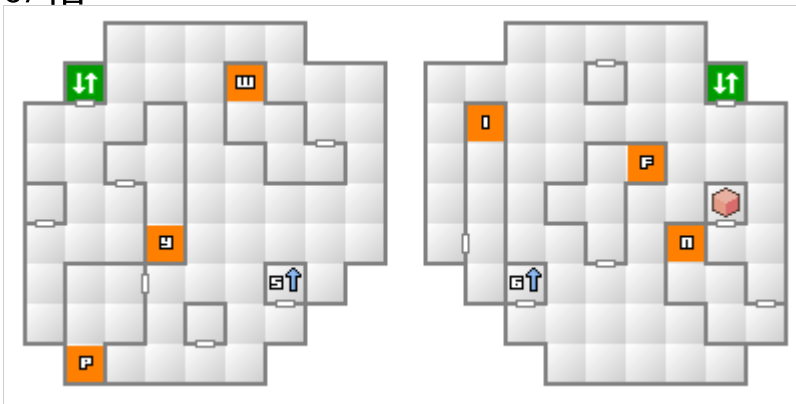

デビルサマナー ソウルハッカーズ マップリスト

目次

VR パーク.....	3
アルゴン本社.....	4
天海モノリス.....	6
二上門地下.....	11
次幻の回廊.....	15
シーアーク.....	17

VR パーク

イベントドア

入り口付近：特定時期のみ進入可能

中央付近：新月時のみ通過可能

トレジャー

天海モノリス

1階

トレジャー

2階

3階

19階

20 階

21 階

37 階

38 階

39階

トレジャー

中央部下

中央部上

二上門地下

地下1