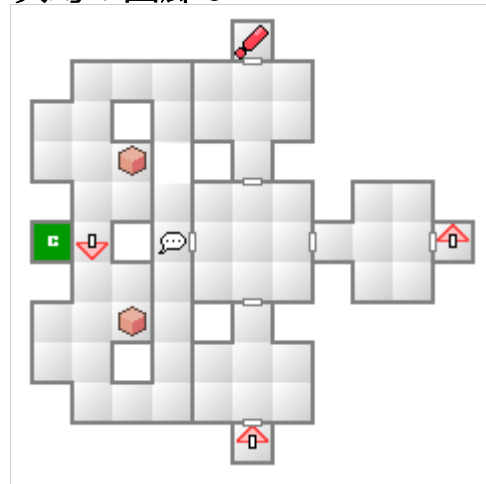

次幻の回廊

回廊入口

イベント

1. 1 スワチカを5個所持しているなら2週目を開始できる。

次幻の回廊 2

次幻の回廊 1

トレジャー

1. 1 不動正宗

次幻の回廊 3

トレジャー

1. 1 耐力の香
2. 2 テトラジャの石