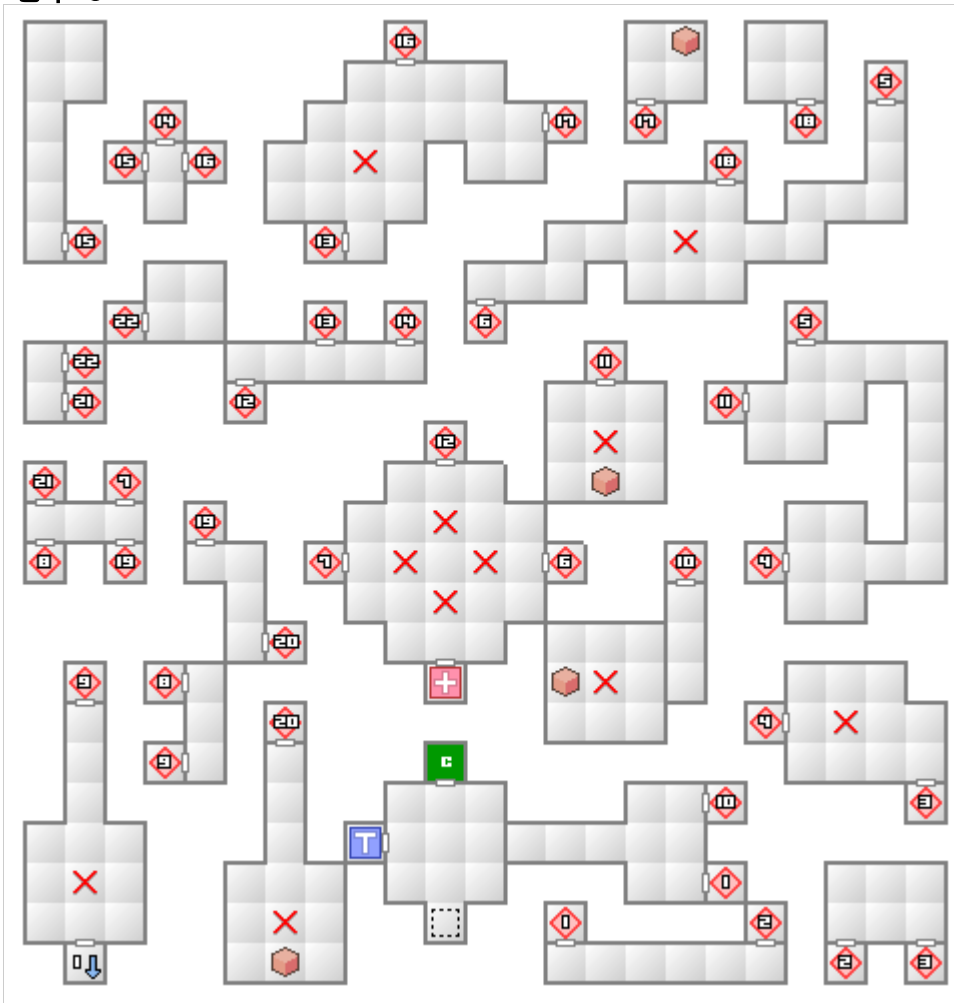

デビルサマナー ソウルハッカーズ マップリスト

目次

VR パーク.....	3
アルゴン本社.....	4
天海モノリス.....	6
二上門地下.....	11
次幻の回廊.....	15
シーアーク.....	17

VR パーク

イベントドア

入り口付近：特定時期のみ進入可能

中央付近：新月時のみ通過可能

トレジャー

トレジャー

- 1 宝玉
- 2 マクシミリアン
- 3 チャクラポット
- 4 パール
- 5 ドルフィンヘルム

地下2

トレジャー

- 1 ¥5000
- 2 ソーマ
- 3 大般若長光

地下3

トレジャー

- 1 鬼神の小手
- 2 魔反鏡
- 3 スタングレネード
- 4 将門の兜

次幻の回廊

回廊入口

イベント

- 1 スワチカを5個所持しているなら2週目を開始できる。

次幻の回廊 2

次幻の回廊 1

トレジャー

- 1 不動正宗