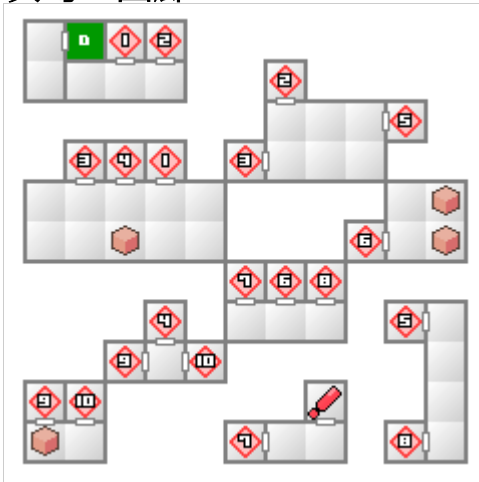

次幻の回廊 4

トレジャー

1. 1 銘刀虎入道
2. 2 将門の小手
3. 3 将門の鎧
4. 4 反魂香