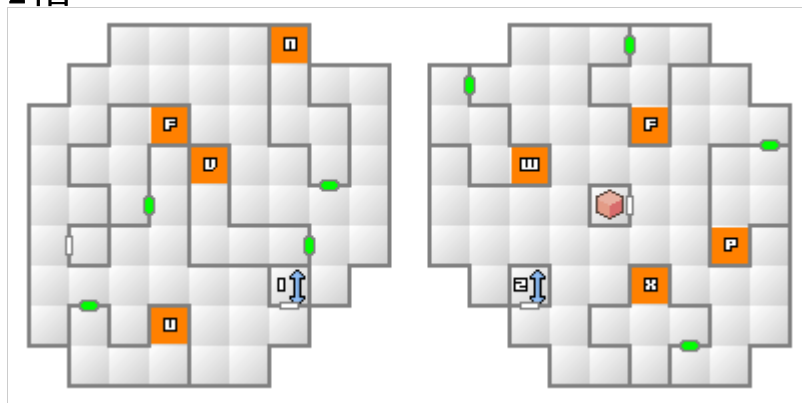

デビルサマナー ソウルハッカーズ マップリスト

目次

VR パーク.....	3
アルゴン本社.....	4
天海モノリス.....	6
二上門地下.....	11
次幻の回廊.....	15
シーアーク.....	17

VR パーク

イベントドア

入り口付近：特定時期のみ進入可能

中央付近：新月時のみ通過可能

トレジャー

3階

2階

イベント

1 フィネガンと協力しなかった場合、フィネガンと戦闘。

イベントドア

全ての封印を解くと通過可能

トレジャー

- 1 フクロウグラブ
- 2 物反鏡
- 3 速さの香
- 4 パール
- 5 ディクローズの石
- 6 ディクローズの石
- 7 チャクラポット
- 8 6000MAG

天海モノリス

1階

トレジャー

2階

3階

19階

20 階

21 階