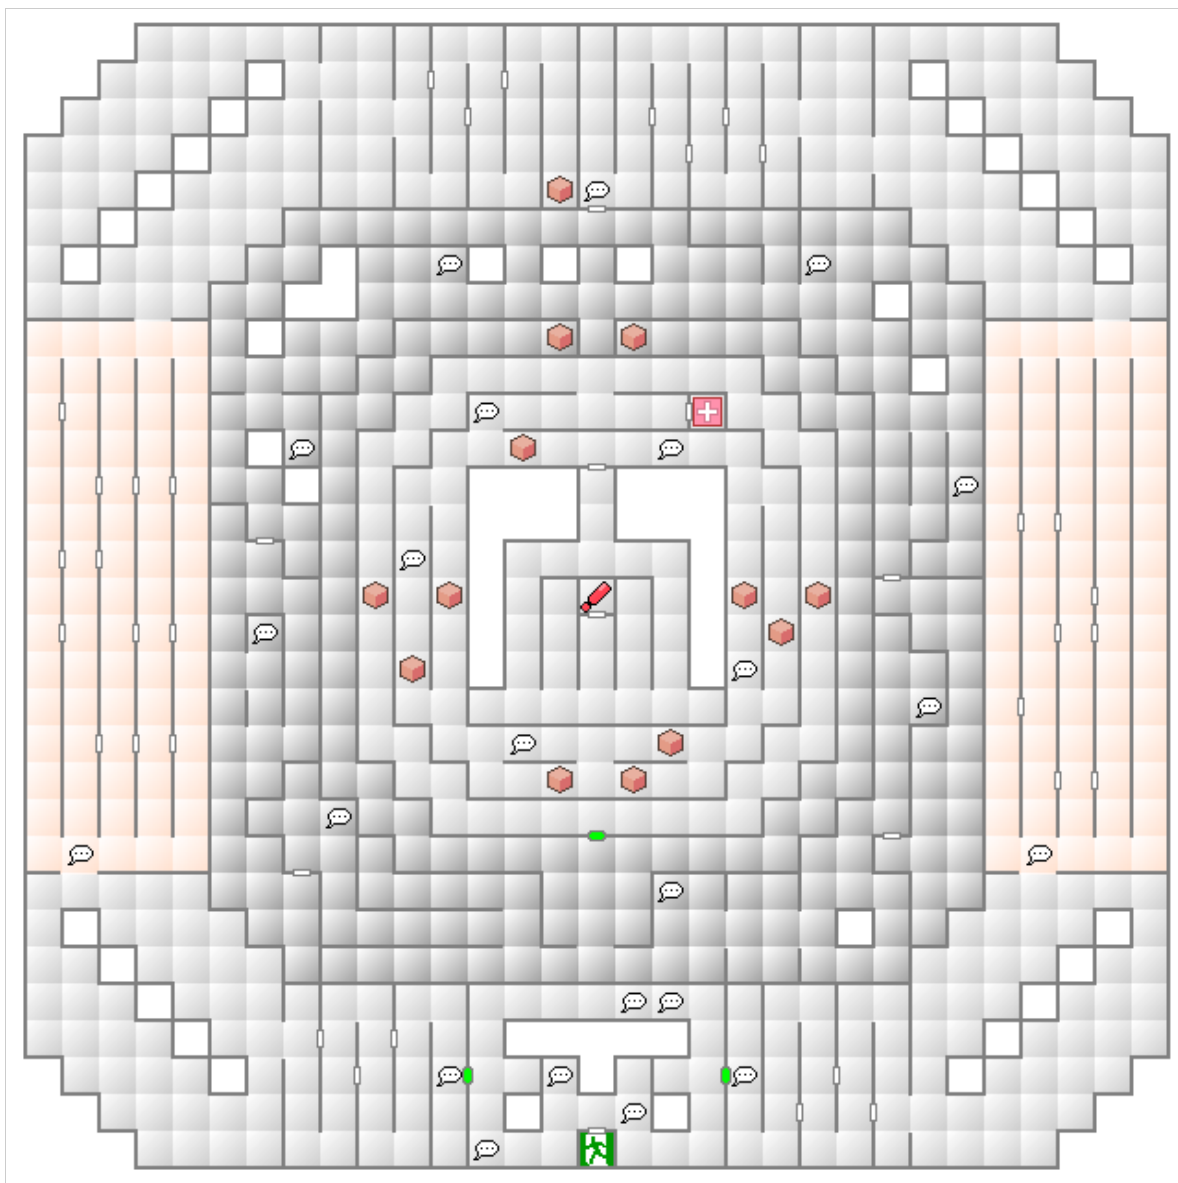

デビルサマナー ソウルハッカーズ マップリスト

目次

VR パーク.....	3
アルゴン本社.....	4
天海モノリス.....	6
二上門地下.....	11
次幻の回廊.....	15
シーアーク.....	17

VR パーク

イベントドア

入り口付近：特定時期のみ進入可能

中央付近：新月時のみ通過可能

トレジャー

天海モノリス

1階

トレジャー

2階

3階

19階

20 階

21 階