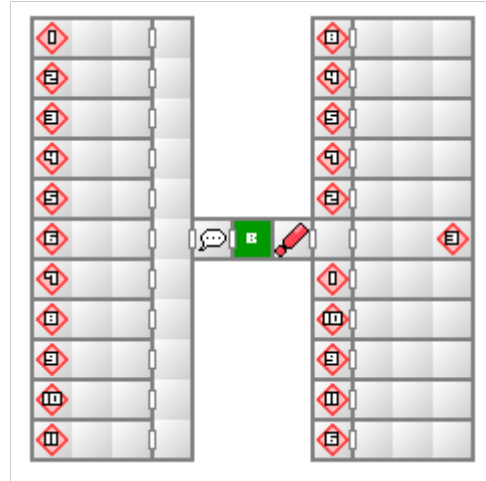

次幻の回廊

回廊入口

イベント

- 1 スワチカを5個所持しているなら2週目を開始できる。

次幻の回廊 2

次幻の回廊 1

トレジャー

- 1 不動正宗