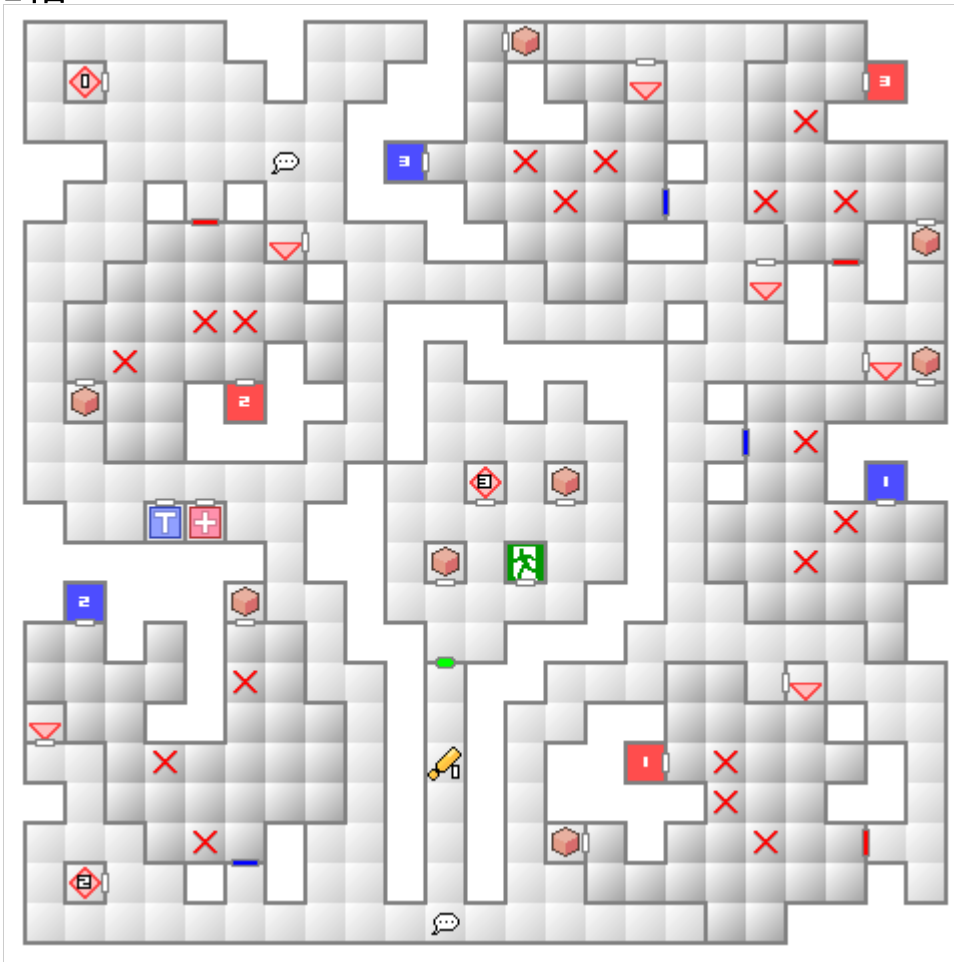

デビルサマナー ソウルハッカーズ マップリスト

目次

VR パーク.....	3
アルゴン本社.....	4
天海モノリス.....	6
二上門地下.....	11
次幻の回廊.....	15
シーアーク.....	17

VR パーク

イベントドア

入り口付近：特定時期のみ進入可能

中央付近：新月時のみ通過可能

トレジャー

- | | |
|-----------|-------------|
| 1 反魂香 | 8 物反鏡 |
| 2 ディストーン | 9 ソーマ |
| 3 ディスポイズン | 10 スタングレネード |
| 4 見晴らしの玉 | 11 チャクラポット |
| 5 運の香 | 12 チャクラポット |
| 6 魔反鏡 | 13 ダイヤモンド |
| 7 知恵の香 | 14 空箱 |

アルゴン本社

1階

3階

2階

イベント

1 フィネガンと協力しなかった場合、フィネガンと戦闘。

イベントドア

全ての封印を解くと通過可能

トレジャー

- 1 フクロウグラブ
- 2 物反鏡
- 3 速さの香
- 4 パール
- 5 ディクローズの石
- 6 ディクローズの石
- 7 チャクラポット
- 8 6000MAG

天海モノリス

1階

トレジャー

2階

3階

19階

20 階

21 階