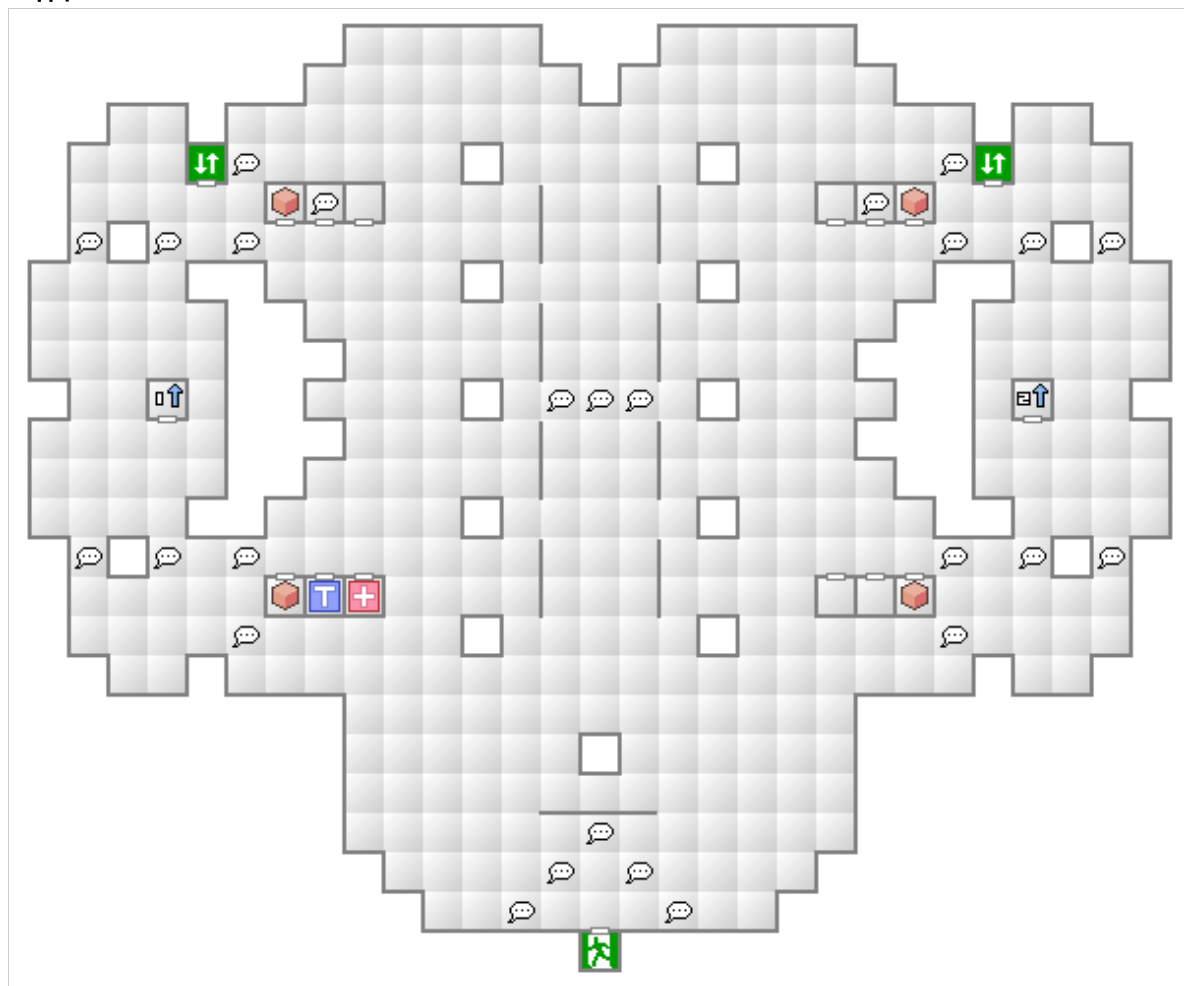

デビルサマナー ソウルハッカーズ マップリスト

目次

VR パーク.....	3
アルゴン本社.....	4
天海モノリス.....	6
二上門地下.....	11
次幻の回廊.....	15
シーアーク.....	17

VR パーク

イベントドア

入り口付近：特定時期のみ進入可能

中央付近：新月時のみ通過可能

トレジャー

3階

2階

イベント

1 フィネガンと協力しなかった場合、フィネガンと戦闘。

イベントドア

全ての封印を解くと通過可能

トレジャー

- 1 フクロウグラブ
- 2 物反鏡
- 3 速さの香
- 4 パール
- 5 ディクローズの石
- 6 ディクローズの石
- 7 チャクラポット
- 8 6000MAG

天海モノリス

1階

トレジャー

2階

3階

19階

20 階

21 階