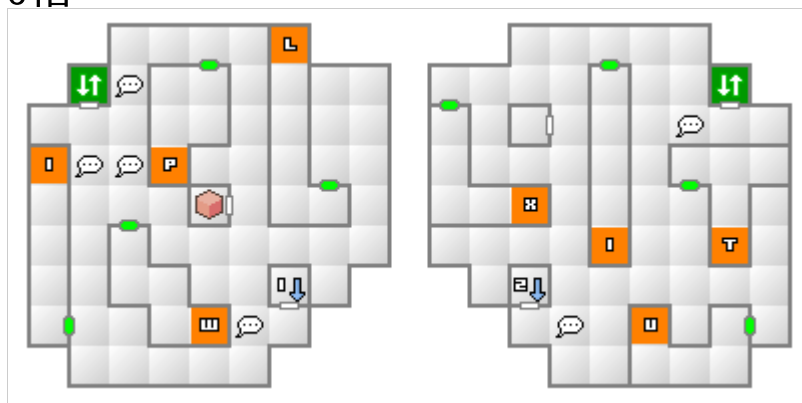

デビルサマナー ソウルハッカーズ マップリスト

目次

VR パーク.....	3
アルゴン本社.....	4
天海モノリス.....	6
二上門地下.....	11
次幻の回廊.....	15
シーアーク.....	17

VR パーク

イベントドア

入り口付近：特定時期のみ進入可能

中央付近：新月時のみ通過可能

トレジャー

天海モノリス

1階

トレジャー

2階

3階

19階

20 階

21 階

37 階

38 階

39階

トレジャー

中央部下

中央部上

二上門地下

地下1