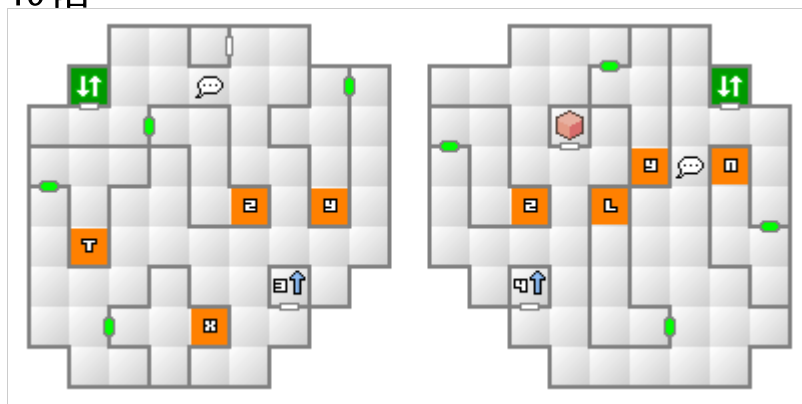

デビルサマナー ソウルハッカーズ マップリスト

目次

VR パーク.....	3
アルゴン本社.....	4
天海モノリス.....	6
二上門地下.....	11
次幻の回廊.....	15
シーアーク.....	17

VR パーク

イベントドア

入り口付近：特定時期のみ進入可能

中央付近：新月時のみ通過可能

トレジャー

天海モノリス

1階

トレジャー

2階

3階

19階

20 階

21 階

37 階

38 階

39階

トレジャー

中央部下

中央部上

二上門地下

地下1