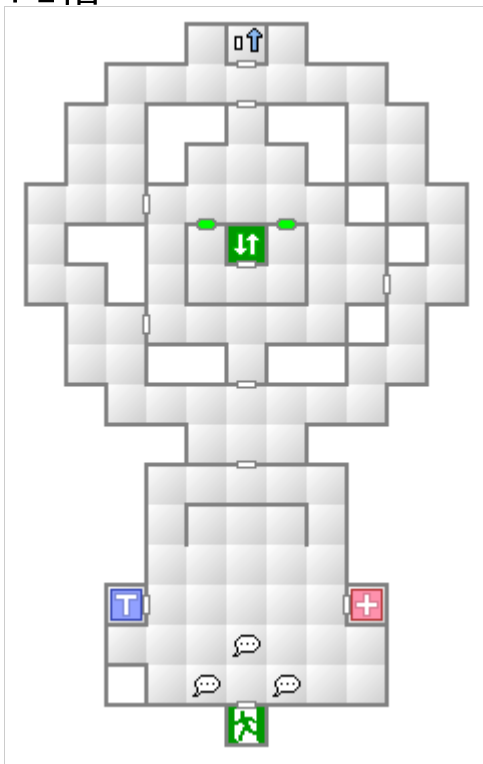

デビルサマナー ソウルハッカーズ マップリスト

目次

VR パーク.....	3
アルゴン本社.....	4
天海モノリス.....	6
二上門地下.....	11
次幻の回廊.....	15
シーアーク.....	17

VR パーク

イベントドア

入り口付近：特定時期のみ進入可能

中央付近：新月時のみ通過可能

トレジャー

次幻の回廊 3

トレジャー

- 1 耐力の香
- 2 テトラジャの石

次幻の回廊 4

トレジャー

- 1 銘刀虎入道
- 2 将門の小手
- 3 将門の鎧
- 4 反魂香

次幻の回廊 5

トレジャー

- 1 ソーマ
- 2 テトラジャの石
- 3 秘剣ヒノカグツチ

シーアーク

1-2階

イベントドア

1階：湾岸倉庫クリア後から通過可能

2階：天海空港クリア後から通過可能

4階：天海フロートクリア後から通過可能

3階