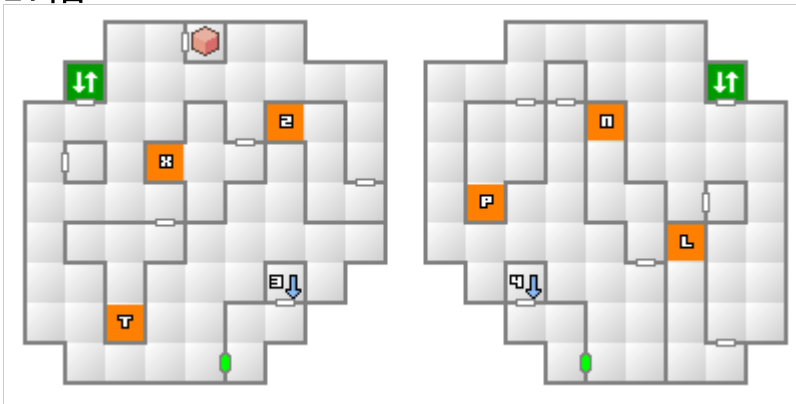

デビルサマナー ソウルハッカーズ マップリスト

目次

VR パーク.....	3
アルゴン本社.....	4
天海モノリス.....	6
二上門地下.....	11
次幻の回廊.....	15
シーアーク.....	17

VR パーク

イベントドア

入り口付近：特定時期のみ進入可能

中央付近：新月時のみ通過可能

トレジャー

天海モノリス

1階

トレジャー

2階

3階

19階

20 階

21 階

37 階

38 階

39階

トレジャー

中央部下

中央部上

二上門地下

地下1