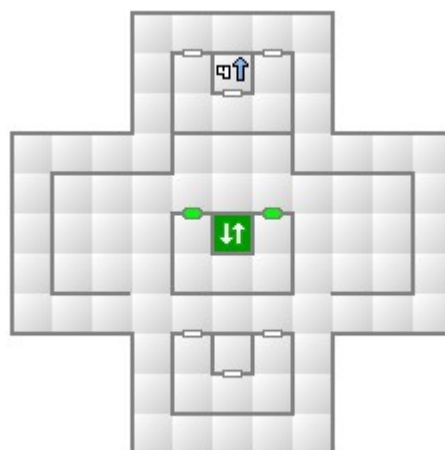

デビルサマナー ソウルハッカーズ
マップリスト

VR パーク

アルゴン本社

1階

3階

2 階

シーアーク

1-2 階

3 階

4 階

5 階

7 階

6 階

8 階

9 階

11 階

10 階