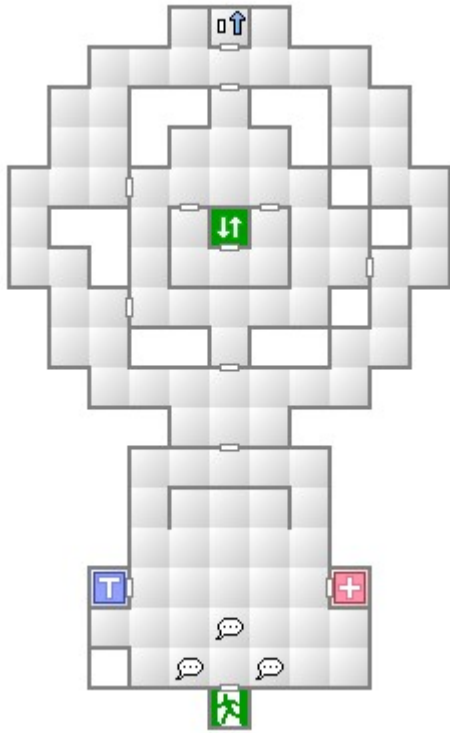

デビルサマナー ソウルハッカーズ
マップリスト

VR パーク

アルゴン本社

1階

3階

2 階

シーアーク

1-2 階

3 階

4 階

5 階

7 階

6 階

8 階

9 階

11 階