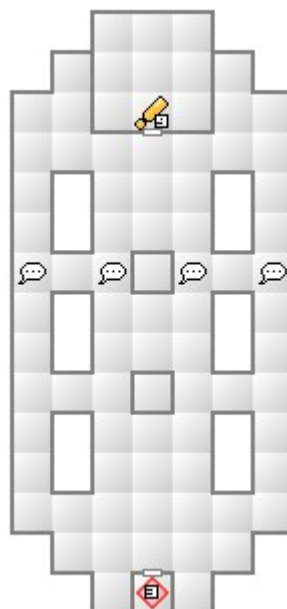

デビルサマナー ソウルハッカーズ
マップリスト

VR パーク

アルゴン本社

1階

3階

2 階

シーアーク

1-2 階

3 階

4 階

5 階

7 階

6 階

8 階

9 階

11 階