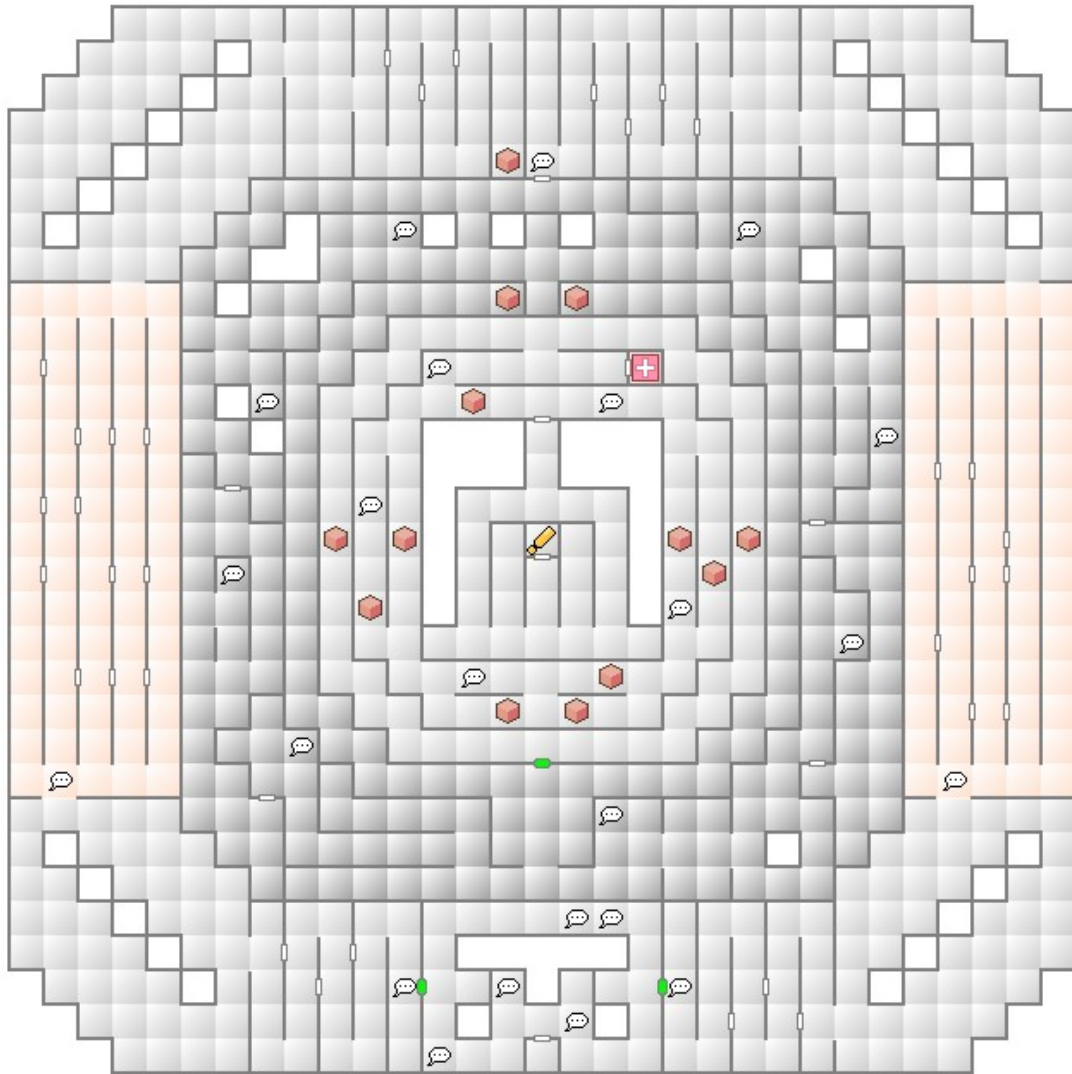

デビルサマナー ソウルハッカーズ
マップリスト

VR パーク

アルゴン本社

1階

3階

2 階

シーアーク

1-2 階

3 階

4 階

5 階

7 階

6 階

8 階

9 階

11 階

10 階