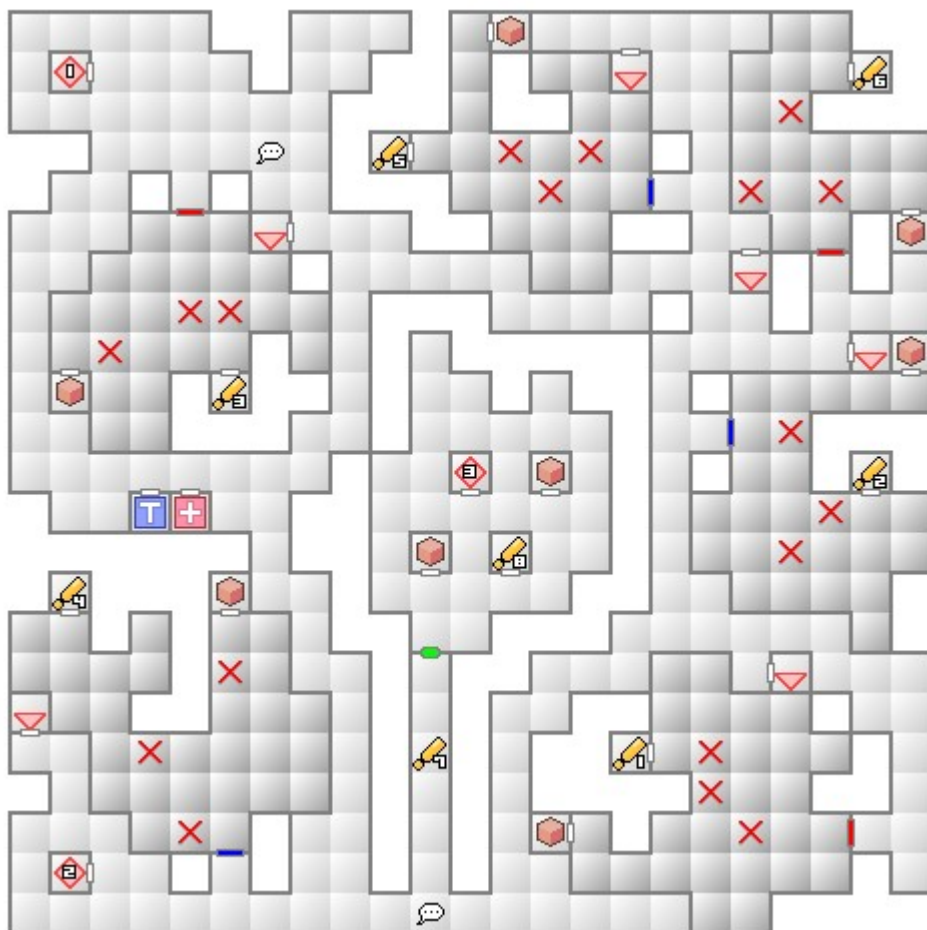

デビルサマナー ソウルハッカーズ
マップリスト

VR パーク

アルゴン本社

1階

3階

2 階

シーアーク

1-2 階

3 階

4 階

5 階

7 階

6 階

8 階

9 階

11 階

10 階