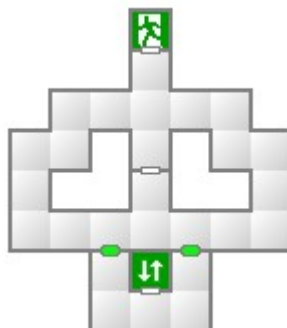

デビルサマナー ソウルハッカーズ
マップリスト

VR パーク

アルゴン本社

1階

3階

2 階

シーアーク

1-2 階

3 階

4 階

5 階

7 階

6 階

8 階

9 階

11 階

10 階