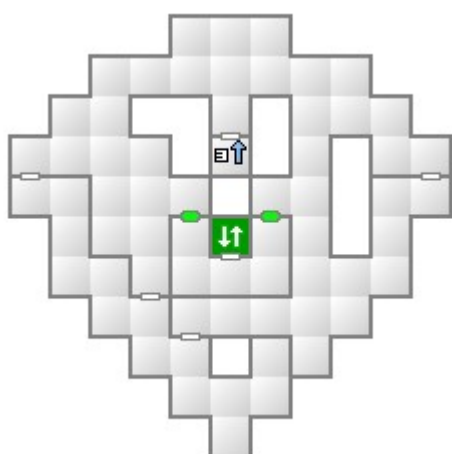

デビルサマナー ソウルハッカーズ
マップリスト

VR パーク

アルゴン本社

1階

3階

2 階

シーアーク

1-2 階

3 階

4 階

5 階

7 階

6 階

8 階

9 階

11 階

10 階