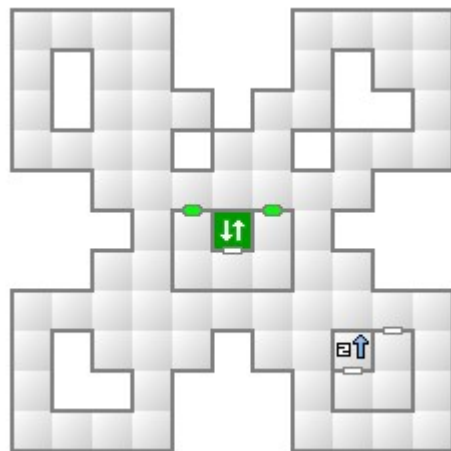

デビルサマナー ソウルハッカーズ
マップリスト

VR パーク

アルゴン本社

1階

3階

2 階

シーアーク

1-2 階

3 階

4 階

5 階

7 階

6 階

8 階

9 階

11 階

10 階