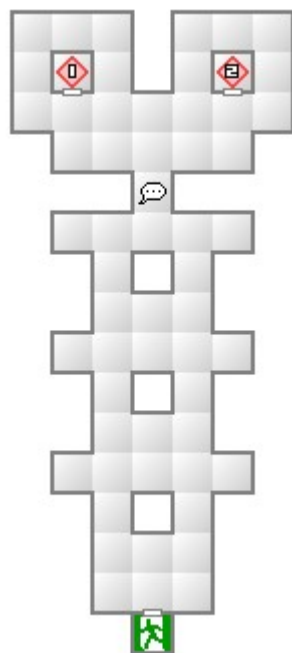

デビルサマナー ソウルハッカーズ
マップリスト

VR パーク

アルゴン本社

1階

3階

2 階

シーアーク

1-2 階

3 階

4 階

5 階

7 階

6 階

8 階

9 階

11 階