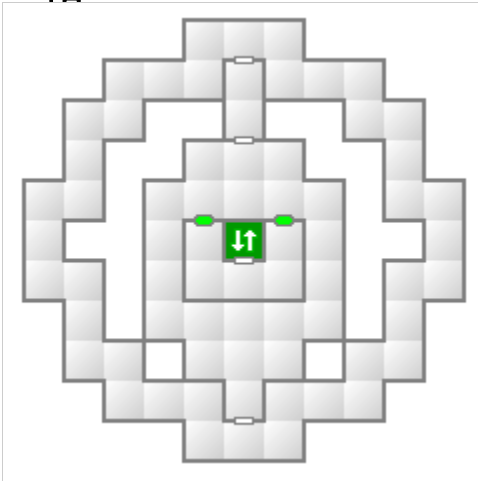

デビルサマナー ソウルハッカーズ マップリスト

VR パーク

イベントドア

入り口付近：特定時期のみ進入可能

中央付近：新月時のみ通過可能

トレジャー

- | | | | |
|-----------|--------|-------------|-----------|
| 1 反魂香 | 5 運の香 | 9 ソーマ | 13 ダイヤモンド |
| 2 ディストーン | 6 魔反鏡 | 10 スタングレネード | 14 空箱 |
| 3 ディスポイズン | 7 知恵の香 | 11 チャクラポット | |
| 4 見晴らしの玉 | 8 物反鏡 | 12 チャクラポット | |

6階：アルゴン本社クリア後から通過可能

8階：二上門地下3進入後から通過可能

9階

11階

10階

イベントドア

10階：二上門地下3進入後から通過可能

11階：本編クリア後から通過可能