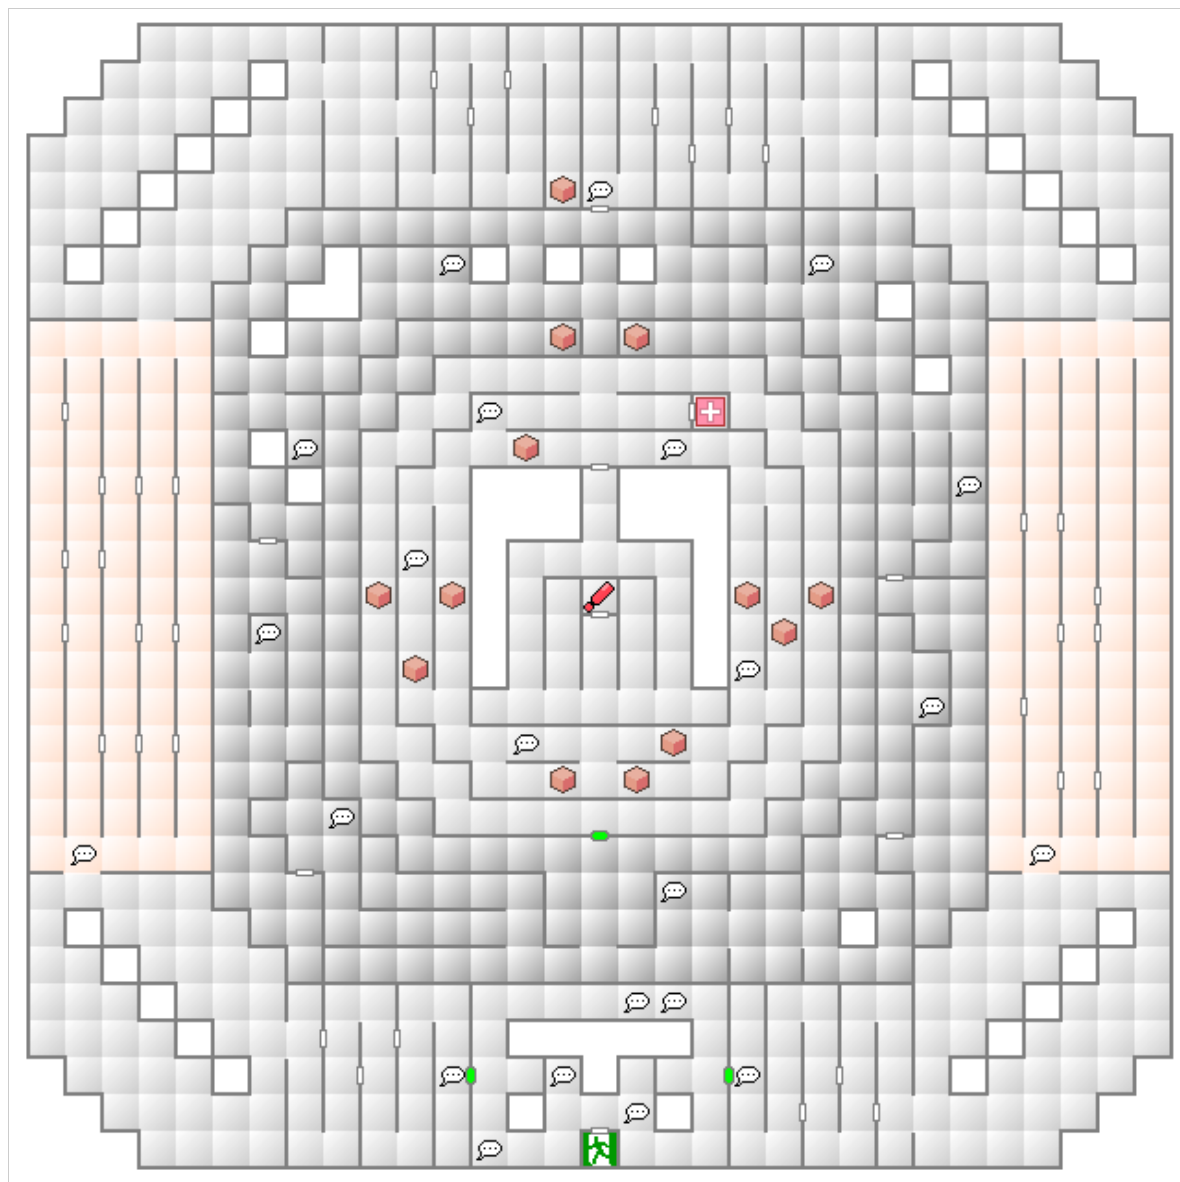

デビルサマナー ソウルハッカーズ マップリスト

VR パーク

イベントドア

入り口付近：特定時期のみ進入可能

中央付近：新月時のみ通過可能

トレジャー

- | | | | |
|-----------|--------|-------------|-----------|
| 1 反魂香 | 5 運の香 | 9 ソーマ | 13 ダイヤモンド |
| 2 ディストーン | 6 魔反鏡 | 10 スタングレネード | 14 空箱 |
| 3 ディスポイズン | 7 知恵の香 | 11 チャクラポット | |
| 4 見晴らしの玉 | 8 物反鏡 | 12 チャクラポット | |

アルゴン本社

1階

3階

2階

イベント

1 フィネガンと協力しなかった場合、フィネガンと戦闘。

イベントドア

全ての封印を解くと通過可能