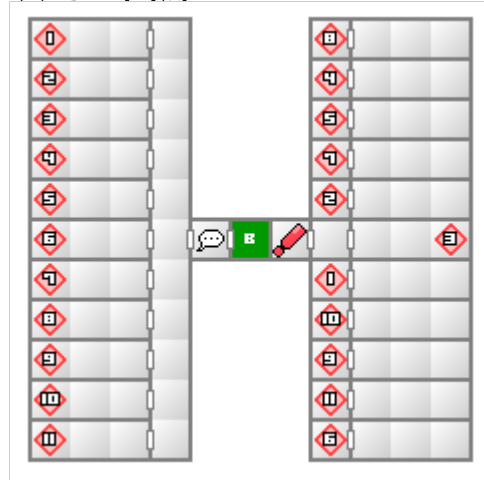

次幻の回廊

回廊入口

次幻の回廊 2

イベント

- 1 スワチカを5個所持しているなら2週目を開始できる。

次幻の回廊 3

次幻の回廊 1

トレジャー