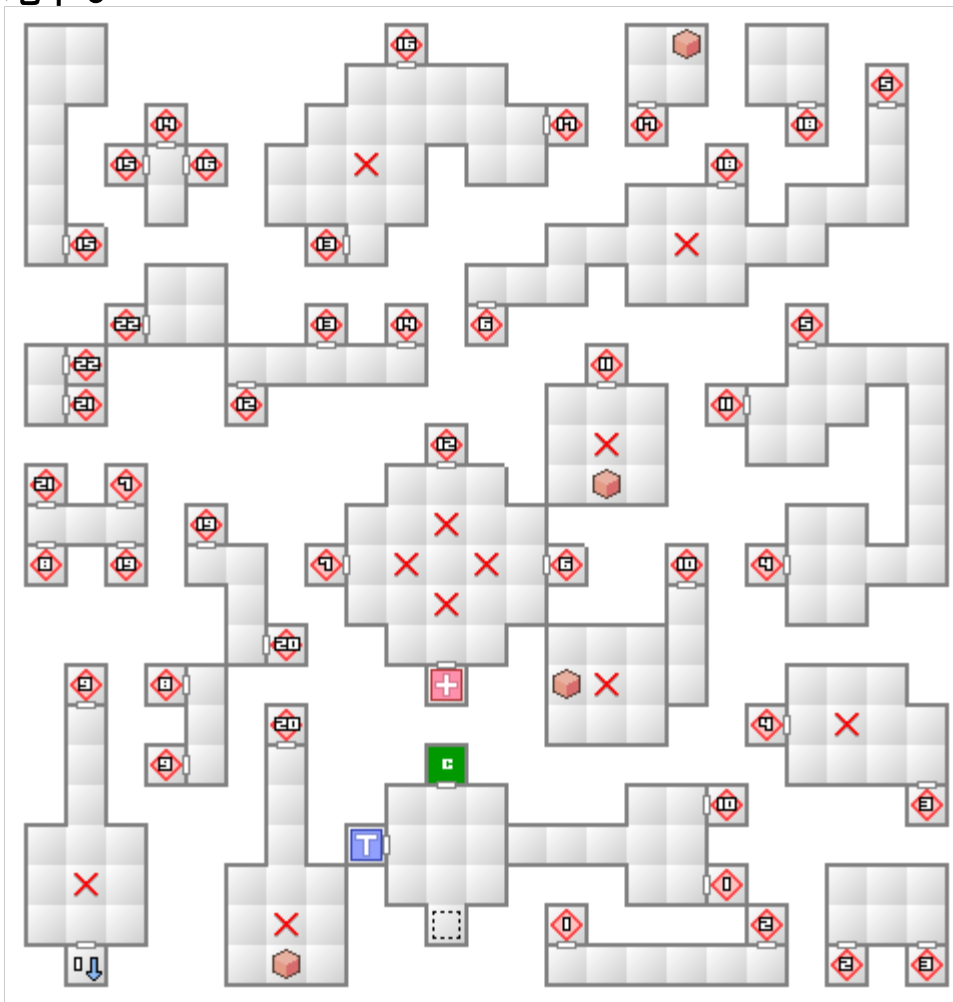

デビルサマナー ソウルハッカーズ マップリスト

VR パーク

イベントドア

入り口付近：特定時期のみ進入可能

中央付近：新月時のみ通過可能

トレジャー

- | | | | |
|-----------|--------|-------------|-----------|
| 1 反魂香 | 5 運の香 | 9 ソーマ | 13 ダイヤモンド |
| 2 ディストーン | 6 魔反鏡 | 10 スタングレネード | 14 空箱 |
| 3 ディスポイズン | 7 知恵の香 | 11 チャクラポット | |
| 4 見晴らしの玉 | 8 物反鏡 | 12 チャクラポット | |

トレジャー

- 1 フクロウグラブ
- 2 物反鏡
- 3 速さの香
- 4 パール
- 5 ディクローズの石
- 6 ディクローズの石
- 7 チャクラポット
- 8 6000MAG

二上門地下

地下1

トレジャー

- 1 宝玉
- 2 マクシミリアン
- 3 チャクラポット
- 4 パール
- 5 ドルフィンヘルム

地下2

トレジャー

- 1 5000
- 2 ソーマ
- 3 大般若長光

地下 3

トレジャー

- 1 鬼神の小手
- 2 魔反鏡
- 3 スタングレネード
- 4 将門の兜

地下 4

トレジャー

- 1 将門の具足
- 2 首星の羽衣
- 3 風波の槍
- 4 とねりこの弓

地下 5

次幻の回廊

回廊入口

次幻の回廊 2

イベント

- 1 スワチカを5個所持しているなら2週目を開始できる。

次幻の回廊 3

次幻の回廊 1

トレジャー