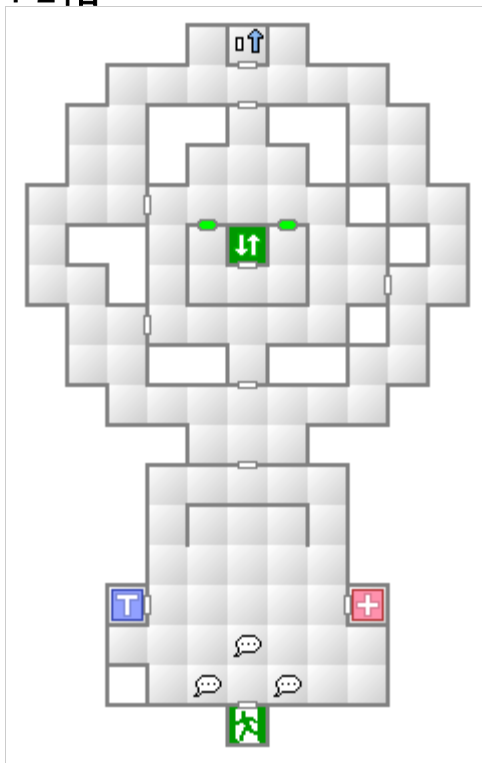

デビルサマナー ソウルハッカーズ マップリスト

VR パーク

イベントドア

入り口付近：特定時期のみ進入可能

中央付近：新月時のみ通過可能

トレジャー

- | | | | |
|-----------|--------|-------------|-----------|
| 1 反魂香 | 5 運の香 | 9 ソーマ | 13 ダイヤモンド |
| 2 ディストーン | 6 魔反鏡 | 10 スタングレネード | 14 空箱 |
| 3 ディスポイズン | 7 知恵の香 | 11 チャクラポット | |
| 4 見晴らしの玉 | 8 物反鏡 | 12 チャクラポット | |

次幻の回廊

回廊入口

次幻の回廊 2

イベント

- 1 スワチカを5個所持しているなら2週目を開始できる。

次幻の回廊 3

次幻の回廊 1

トレジャー

- 1 耐力の香
- 2 テトラジャの石

トレジャー

- 1 不動正宗

シーアーク

1-2 階

3 階

4 階

イベントドア