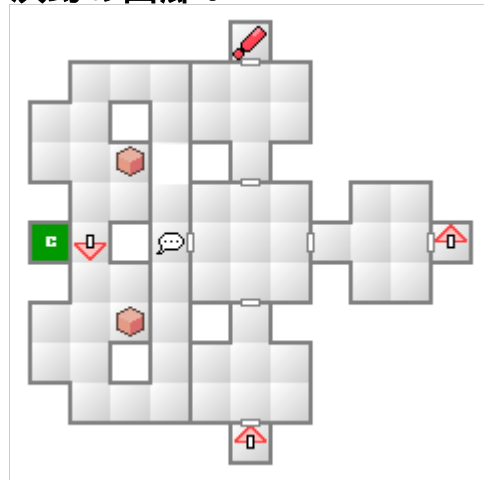

次幻の回廊

回廊入口

次幻の回廊 2

イベント

- 1 スワチカを5個所持しているなら2週目を開始できる。

次幻の回廊 3

次幻の回廊 1

トレジャー

- 1 耐力の香
- 2 テトラジャの石

トレジャー

- 1 不動正宗

シーアーク

1-2 階

3 階

4 階

イベントドア