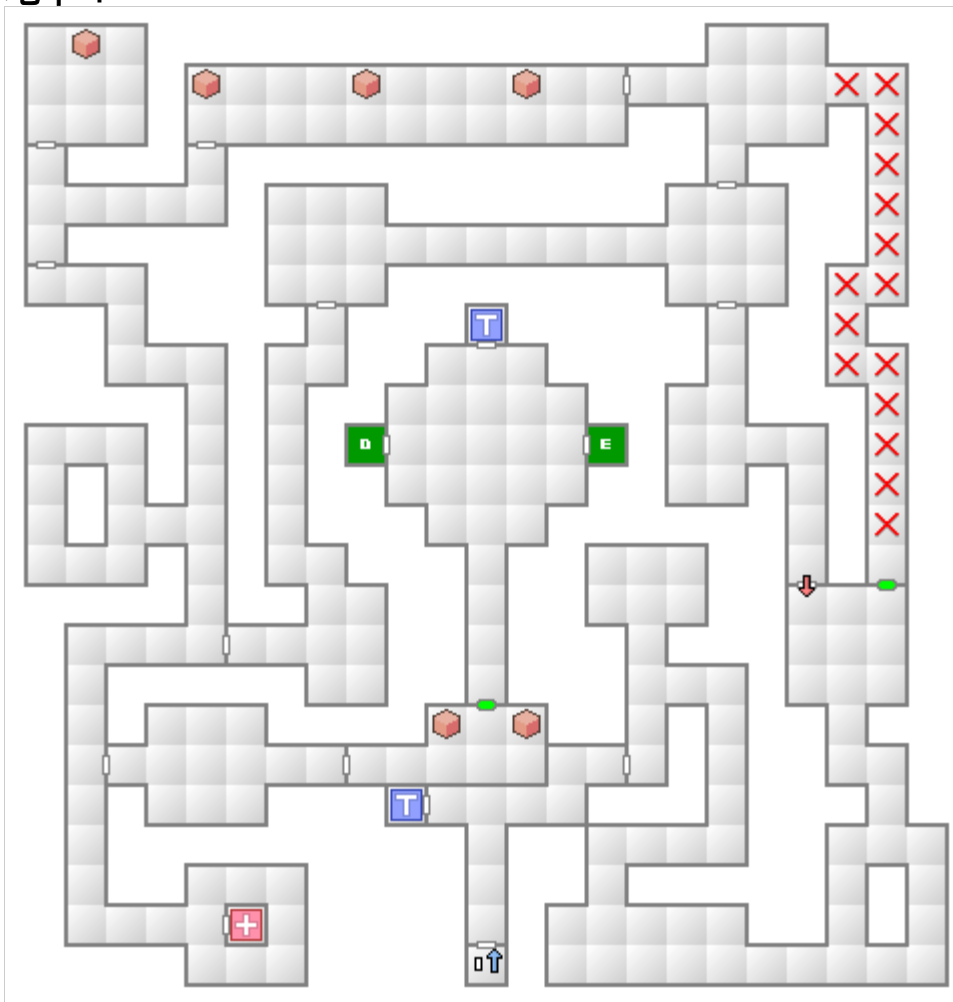

デビルサマナー ソウルハッカーズ マップリスト

VR パーク

イベントドア

入り口付近：特定時期のみ進入可能

中央付近：新月時のみ通過可能

トレジャー

- | | | | |
|-----------|--------|-------------|-----------|
| 1 反魂香 | 5 運の香 | 9 ソーマ | 13 ダイヤモンド |
| 2 ディストーン | 6 魔反鏡 | 10 スタングレネード | 14 空箱 |
| 3 ディスポイズン | 7 知恵の香 | 11 チャクラポット | |
| 4 見晴らしの玉 | 8 物反鏡 | 12 チャクラポット | |

- 1 5000
- 2 ソーマ
- 3 大般若長光

地下 3

トレジャー

- 1 鬼神の小手
- 2 魔反鏡
- 3 スタングレネード
- 4 将門の兜

地下 4

トレジャー

- 1 将門の具足
- 2 首星の羽衣
- 3 風波の槍
- 4 とねりこの弓

地下 5

次幻の回廊

回廊入口

次幻の回廊 2

イベント

- 1 スワチカを5個所持しているなら2週目を開始できる。

次幻の回廊 3

次幻の回廊 1

トレジャー