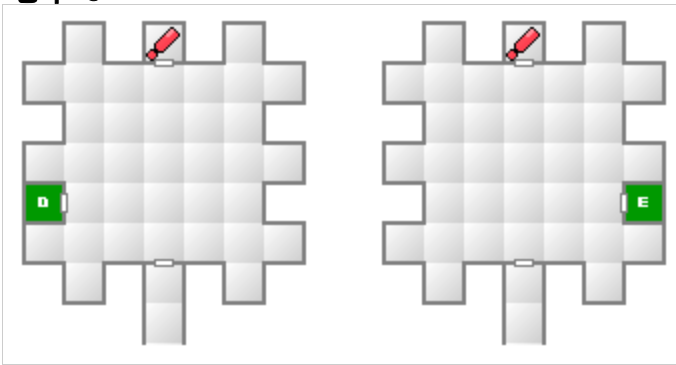

次幻の回廊

回廊入口

次幻の回廊 2

イベント

- 1 スワチカを5個所持しているなら2週目を開始できる。

次幻の回廊 3

次幻の回廊 1

トレジャー