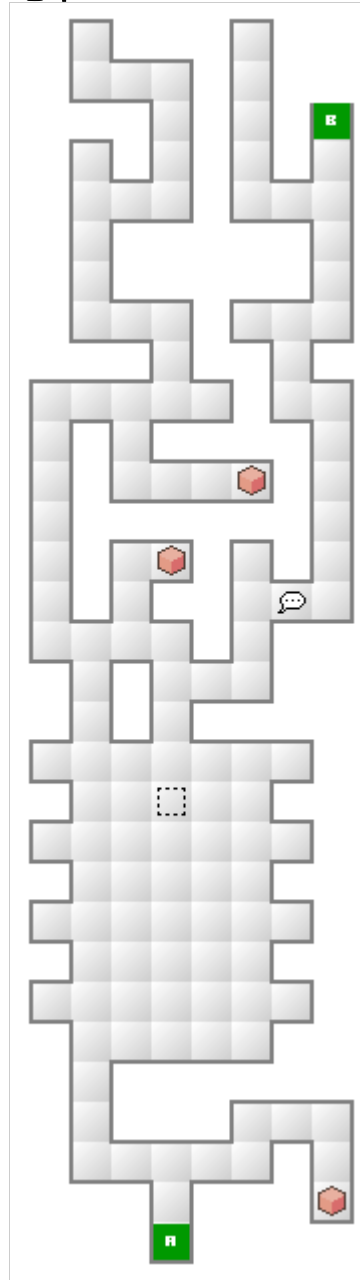

デビルサマナー ソウルハッカーズ マップリスト

VR パーク

イベントドア

入り口付近：特定時期のみ進入可能

中央付近：新月時のみ通過可能

トレジャー

- | | | | |
|-----------|--------|-------------|-----------|
| 1 反魂香 | 5 運の香 | 9 ソーマ | 13 ダイヤモンド |
| 2 ディストーン | 6 魔反鏡 | 10 スタングレネード | 14 空箱 |
| 3 ディスポイズン | 7 知恵の香 | 11 チャクラポット | |
| 4 見晴らしの玉 | 8 物反鏡 | 12 チャクラポット | |

アルゴン本社

1階

3階

2階

イベント

1 フィネガンと協力しなかった場合、フィネガンと戦闘。

イベントドア

全ての封印を解くと通過可能

トレジャー

- 1 フクロウグラブ
- 2 物反鏡
- 3 速さの香
- 4 パール
- 5 ディクローズの石
- 6 ディクローズの石
- 7 チャクラポット
- 8 6000MAG

二上門地下

地下1

トレジャー

- 1 宝玉
- 2 マクシミリアン
- 3 チャクラポット
- 4 パール
- 5 ドルフィンヘルム

地下2

トレジャー

- 1 5000
- 2 ソーマ
- 3 大般若長光

地下 3

トレジャー

- 1 鬼神の小手
- 2 魔反鏡
- 3 スタングレネード
- 4 将門の兜

地下 4

トレジャー

- 1 将門の具足
- 2 首星の羽衣
- 3 風波の槍
- 4 とねりこの弓

地下 5