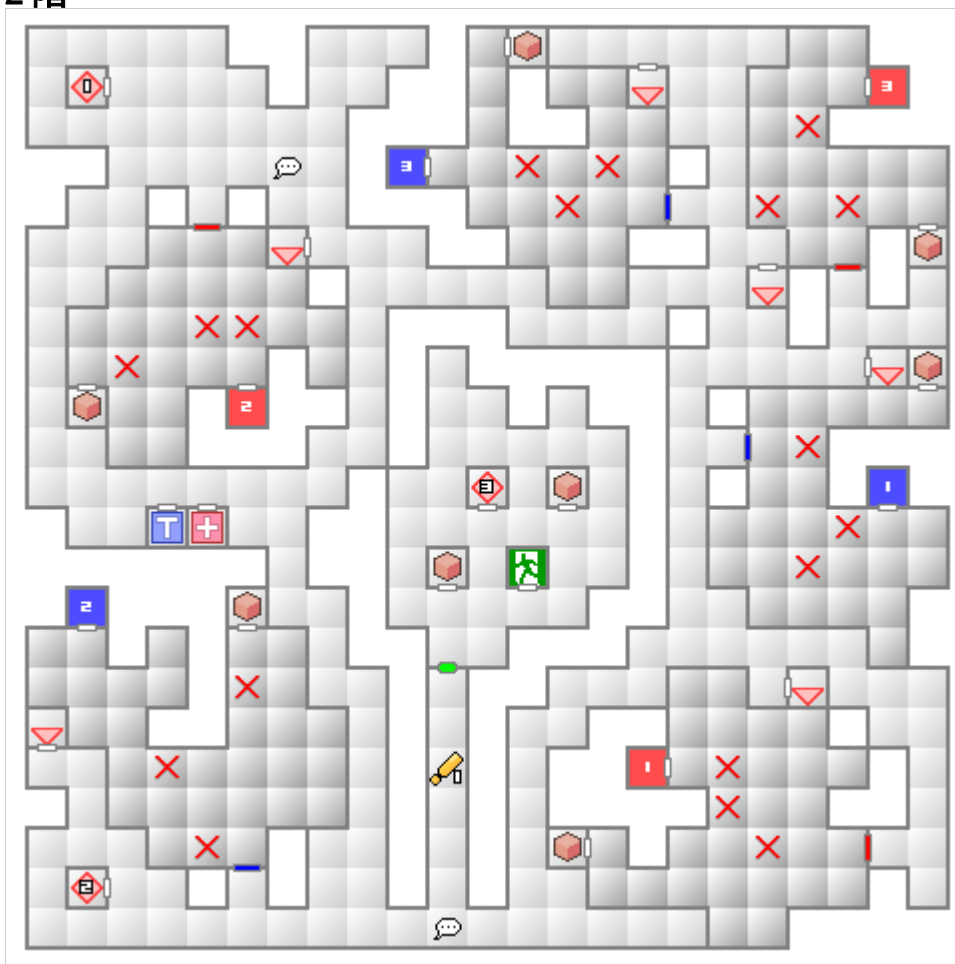

デビルサマナー ソウルハッカーズ マップリスト

VR パーク

イベントドア

入り口付近：特定時期のみ進入可能

中央付近：新月時のみ通過可能

トレジャー

- | | | | |
|-----------|--------|-------------|-----------|
| 1 反魂香 | 5 運の香 | 9 ソーマ | 13 ダイヤモンド |
| 2 ディストーン | 6 魔反鏡 | 10 スタングレネード | 14 空箱 |
| 3 ディスポイズン | 7 知恵の香 | 11 チャクラポット | |
| 4 見晴らしの玉 | 8 物反鏡 | 12 チャクラポット | |

アルゴン本社

1階

3階

2階

イベント

1 フィネガンと協力しなかった場合、フィネガンと戦闘。

イベントドア

全ての封印を解くと通過可能

トレジャー

- 1 フクロウグラブ
- 2 物反鏡
- 3 速さの香
- 4 パール
- 5 ディクローズの石
- 6 ディクローズの石
- 7 チャクラポット
- 8 6000MAG

二上門地下

地下1

トレジャー

- 1 宝玉
- 2 マクシミリアン
- 3 チャクラポット
- 4 パール
- 5 ドルフィンヘルム

地下2

トレジャー