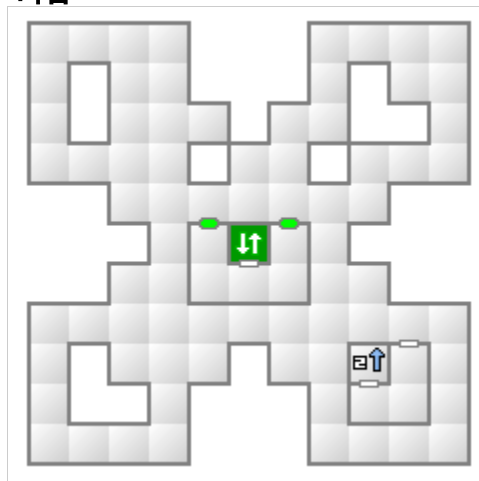

- 1 耐力の香
- 2 テトラジャの石

トレジャー

- 1 不動正宗

シーアーク

1-2 階

3 階

4 階

イベントドア

1 階：湾岸倉庫クリア後から通過可能

2 階：天海空港クリア後から通過可能

4 階：天海フロートクリア後から通過可能

5階

7階

6階

8階

イベントドア