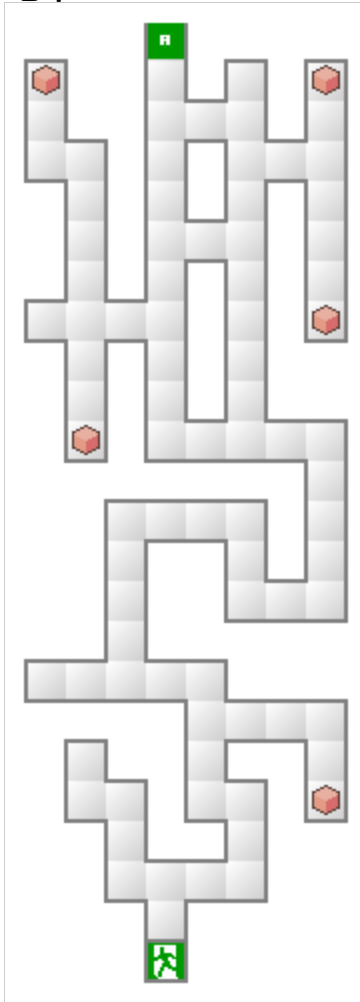

デビルサマナー ソウルハッカーズ マップリスト

VR パーク

イベントドア

入り口付近：特定時期のみ進入可能

中央付近：新月時のみ通過可能

トレジャー

- | | | | |
|-----------|--------|-------------|-----------|
| 1 反魂香 | 5 運の香 | 9 ソーマ | 13 ダイヤモンド |
| 2 ディストーン | 6 魔反鏡 | 10 スタングレネード | 14 空箱 |
| 3 ディスポイズン | 7 知恵の香 | 11 チャクラポット | |
| 4 見晴らしの玉 | 8 物反鏡 | 12 チャクラポット | |

アルゴン本社

1階

3階

2階

イベント

1 フィネガンと協力しなかった場合、フィネガンと戦闘。

イベントドア

全ての封印を解くと通過可能

トレジャー

- 1 フクロウグラブ
- 2 物反鏡
- 3 速さの香
- 4 パール
- 5 ディクローズの石
- 6 ディクローズの石
- 7 チャクラポット
- 8 6000MAG

二上門地下

地下1

トレジャー

- 1 宝玉
- 2 マクシミリアン
- 3 チャクラポット
- 4 パール
- 5 ドルフィンヘルム

地下2

トレジャー

- 1 5000
- 2 ソーマ
- 3 大般若長光

地下 3

トレジャー

- 1 鬼神の小手
- 2 魔反鏡
- 3 スタングレネード
- 4 将門の兜

地下 4

トレジャー

- 1 将門の具足
- 2 首星の羽衣
- 3 風波の槍
- 4 とねりこの弓

地下 5