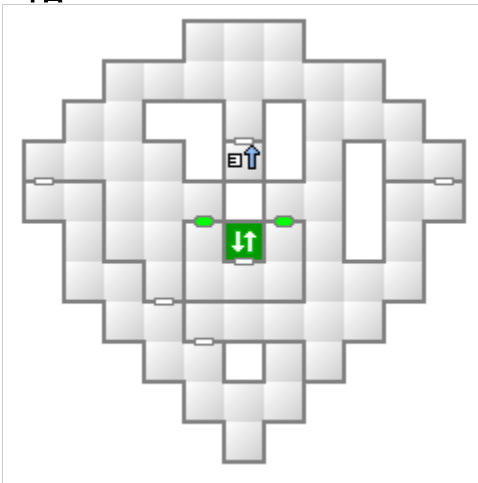

デビルサマナー ソウルハッカーズ マップリスト

VR パーク

イベントドア

入り口付近：特定時期のみ進入可能

中央付近：新月時のみ通過可能

トレジャー

- | | | | |
|-----------|--------|-------------|-----------|
| 1 反魂香 | 5 運の香 | 9 ソーマ | 13 ダイヤモンド |
| 2 ディストーン | 6 魔反鏡 | 10 スタングレネード | 14 空箱 |
| 3 ディスポイズン | 7 知恵の香 | 11 チャクラポット | |
| 4 見晴らしの玉 | 8 物反鏡 | 12 チャクラポット | |

- 1 耐力の香
- 2 テトラジャの石

トレジャー

- 1 不動正宗

シーアーク

1-2 階

3 階

4 階

イベントドア

1 階：湾岸倉庫クリア後から通過可能

2 階：天海空港クリア後から通過可能

4 階：天海フロートクリア後から通過可能

5階

7階

6階

8階

イベントドア

6階：アルゴン本社クリア後から通過可能

8階：二上門地下3進入後から通過可能

9階

11階

10階

イベントドア

10階：二上門地下3進入後から通過可能

11階：本編クリア後から通過可能