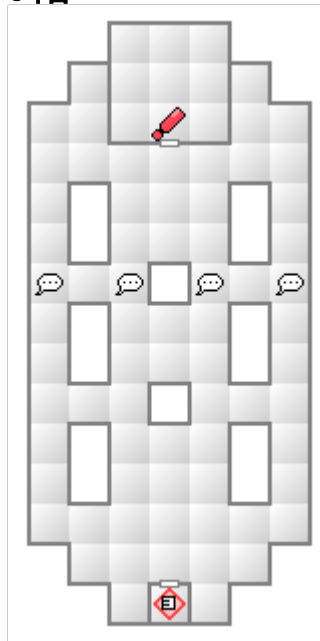

デビルサマナー ソウルハッカーズ マップリスト

VR パーク

イベントドア

入り口付近：特定時期のみ進入可能

中央付近：新月時のみ通過可能

トレジャー

- | | | | |
|-----------|--------|-------------|-----------|
| 1 反魂香 | 5 運の香 | 9 ソーマ | 13 ダイヤモンド |
| 2 ディストーン | 6 魔反鏡 | 10 スタングレネード | 14 空箱 |
| 3 ディスポイズン | 7 知恵の香 | 11 チャクラポット | |
| 4 見晴らしの玉 | 8 物反鏡 | 12 チャクラポット | |

アルゴン本社

1階

3階

2階

イベント

1 フィネガンと協力しなかった場合、フィネガンと戦闘。

イベントドア

全ての封印を解くと通過可能